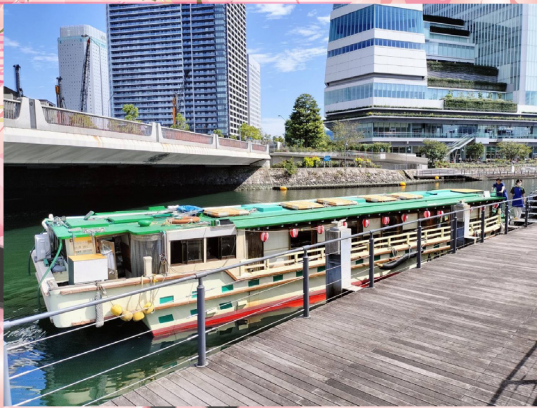

あかしろき着会

春の屋形船

とき

3月28日(金)

11:45集合

桜木町駅 南改札東口

12:00出航

ところ

桜木町乗船場

[船名:野毛丸ずーみん]

限定30名様

参加費

6,000円(税込)

当会初回参加の方は3,000円引き、
当会初回参加の方をご紹介頂いた方は
1,500円引きで参加できます。

【お願い】

- ・お着付けご希望の方はお申込み時に担当者にお申込みください。
- ・キャンセルにつきましては開催日5日前よりキャンセル料が発生しますので予めご了承ください。
- ・この内容は令和6年12月12日現在のものです。